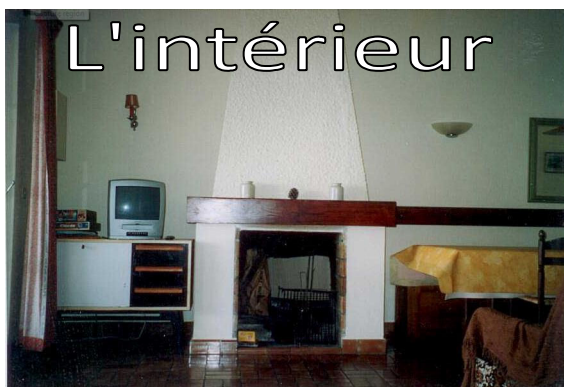

## Rayol-Canadel

La plage

La vue

L'intérieur

Jolie villa construite en belvédère au milieu d'une végétation luxuriante bénéficiant d'une vue exceptionnelle sur la Méditerranée, située entre le Lavandou & Cavalaire, à proximité de Saint-Tropez (30').